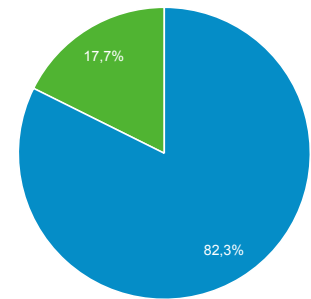

Visión general de la audiencia

Todos los usuarios
100,00 % Usuarios

1 ene. 2012 - 17 feb. 2020

Visión general

■ New Visitor ■ Returning Visitor

Idioma	Usuarios	% Usuarios
1. es-es	20.723	44,48 %
2. es-419	7.528	16,16 %
3. es-us	5.855	12,57 %
4. en-us	3.804	8,17 %
5. es-co	3.704	7,95 %
6. es	1.971	4,23 %
7. es-mx	631	1,35 %
8. es-ar	464	1,00 %
9. en-gb	270	0,58 %
10. fr	248	0,53 %