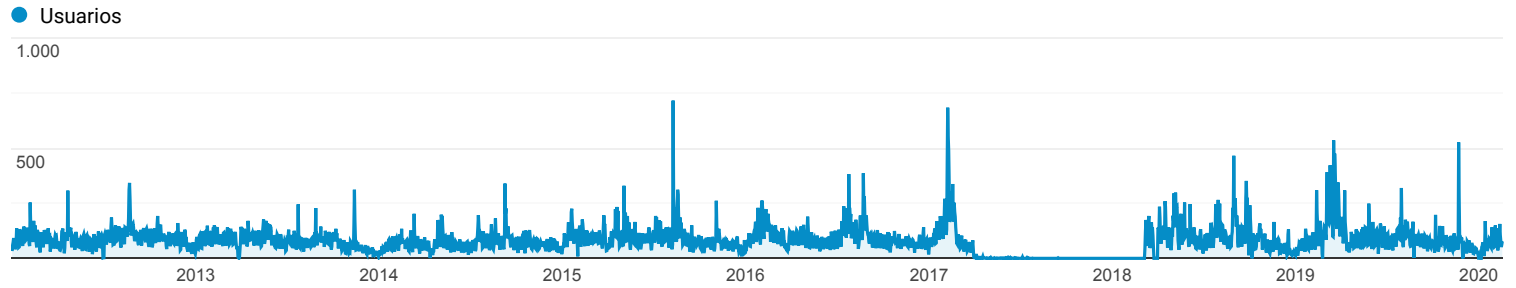

Visión general de la audiencia

Todos los usuarios
100,00 % Usuarios

1 ene. 2012 - 17 feb. 2020

Visión general

■ New Visitor ■ Returning Visitor

Idioma	Usuarios	% Usuarios
1. es-es	20.723	44,48 %
2. es-419	7.528	16,16 %
3. es-us	5.855	12,57 %
4. en-us	3.804	8,17 %
5. es-co	3.704	7,95 %
6. es	1.971	4,23 %
7. es-mx	631	1,35 %
8. es-ar	464	1,00 %
9. en-gb	270	0,58 %
10. fr	248	0,53 %