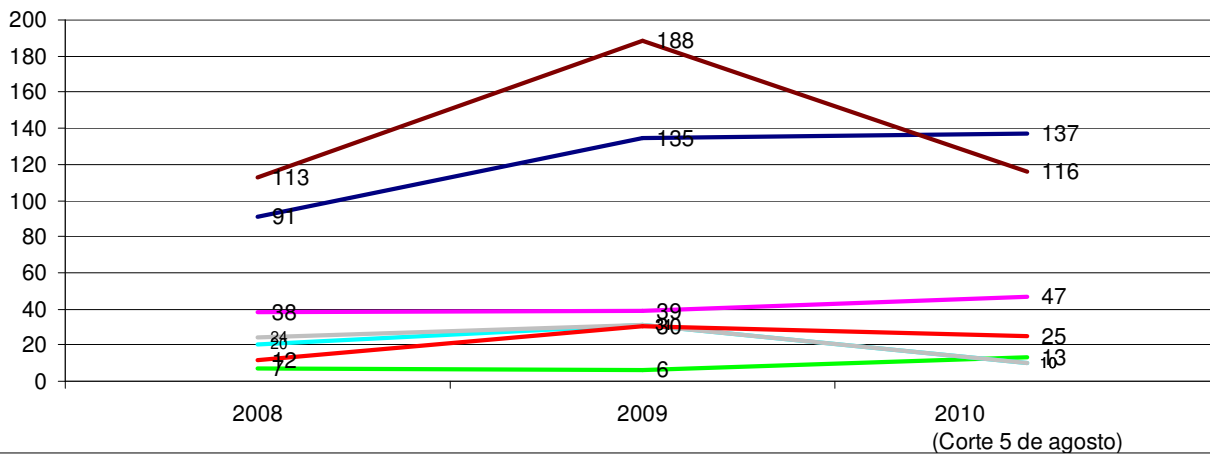

GESTIÓN CERI MOVILIDAD ACADÉMICA
AÑOS 2008, 2009 y 2010.

GESTIÓN MOVILIDAD CERI			
Concepto	2008	2009	2010 (Cote 5 de agosto)
Estudiantes UD en programas de experiencias laborales, intercambios culturales e inmersión lingüística en USA	91	135	137
Estudiantes UD en programas de movilidad	38	39	47
Estudiantes Extranjeros en la UD	7	6	13
Docentes UD al exterior	20	31	10
Docentes e invitados internacionales en la UD	24	31	10
Egresados UD al exterior	12	30	25
Visas gestionadas por el CERI	113	188	116

GESTIÓN MOVILIDAD CERI ÚLTIMOS 3 AÑOS

- Estudiantes UD en programas de experiencias laborales, intercambios culturales e inmersión lingüística en USA
- Estudiantes UD en programas de movilidad
- Estudiantes Extranjeros en la UD
- Docentes UD al exterior
- Docentes e invitados internacionales en la UD
- Egresados UD al exterior
- Visas gestionadas por el CERI